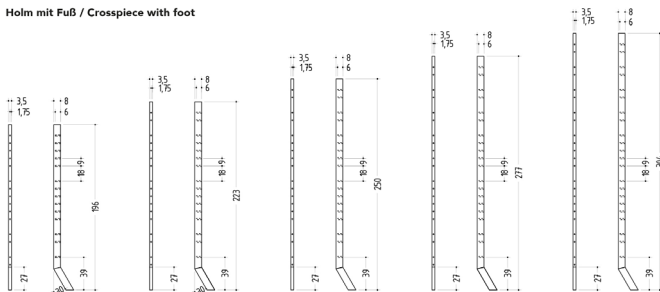

Maße (L x B x H) / Dimensions (L x W x H):

**KS 01 Regalsystem / Shelving system**

Holm mit Fuß / Crosspiece with foot

Holm mit Fuß /  
Crosspiece with foot

- 196 x 8 x 3,5 cm
- 223 x 8 x 3,5 cm
- 250 x 8 x 3,5 cm
- 277 x 8 x 3,5 cm
- 304 x 8 x 3,5 cm