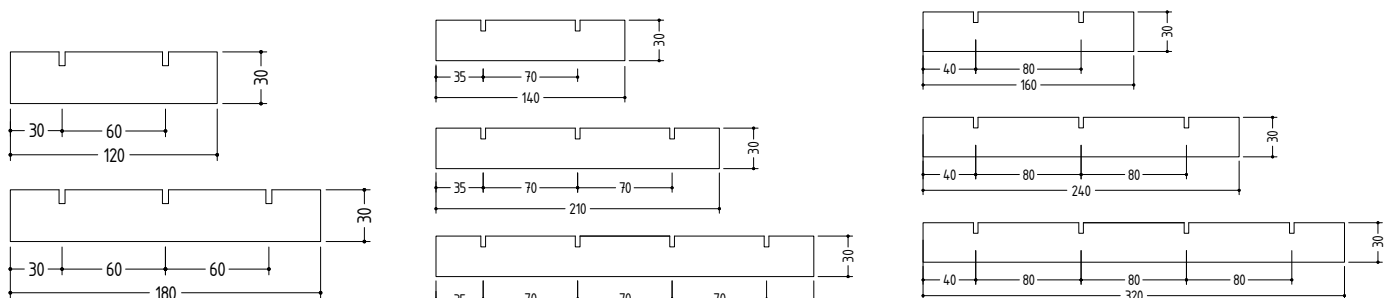

Maße (L x B x H) / Dimensions (L x W x H):

**KS 01 Regalsystem / Shelving system**

Holm mit Fuß / Crosspiece with foot

Holm mit Fuß /  
Crosspiece with foot

- 196 x 8 x 3,5 cm
- 223 x 8 x 3,5 cm
- 250 x 8 x 3,5 cm
- 277 x 8 x 3,5 cm
- 304 x 8 x 3,5 cm

Holm ohne Fuß /  
Crosspiece with foot

- 112 x 8 x 3,5 cm
- 139 x 8 x 3,5 cm
- 166 x 8 x 3,5 cm
- 193 x 8 x 3,5 cm
- 220 x 8 x 3,5 cm

Holm ohne Fuß / Crosspiece without foot

Maße Böden /  
Dimension floors

- 120 x 30 (Raster 60) cm
- 140 x 30 (Raster 70) cm
- 160 x 30 (Raster 80) cm
- 180 x 30 (Raster 60) cm
- 210 x 30 (Raster 70) cm
- 240 x 30 (Raster 80) cm
- 280 x 30 (Raster 70) cm
- 320 x 30 (Raster 80) cm