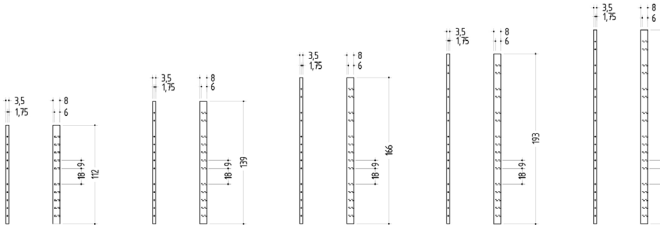

Maße (L x B x H) / Dimensions (L x W x H):

**KS 01 Regalsystem / Shelving system**

Holm mit Fuß / Crosspiece with foot

Holm mit Fuß /  
Crosspiece with foot

- 196 x 8 x 3,5 cm
- 223 x 8 x 3,5 cm
- 250 x 8 x 3,5 cm
- 277 x 8 x 3,5 cm
- 304 x 8 x 3,5 cm

Holm ohne Fuß /  
Crosspiece with foot

- 112 x 8 x 3,5 cm
- 139 x 8 x 3,5 cm
- 166 x 8 x 3,5 cm
- 193 x 8 x 3,5 cm
- 220 x 8 x 3,5 cm

Holm ohne Fuß / Crosspiece without foot

Maße Böden /  
Dimension floors

- 120 x 30 (Raster 60) cm
- 140 x 30 (Raster 70) cm
- 160 x 30 (Raster 80) cm
- 180 x 30 (Raster 60) cm
- 210 x 30 (Raster 70) cm
- 240 x 30 (Raster 80) cm
- 280 x 30 (Raster 70) cm
- 320 x 30 (Raster 80) cm